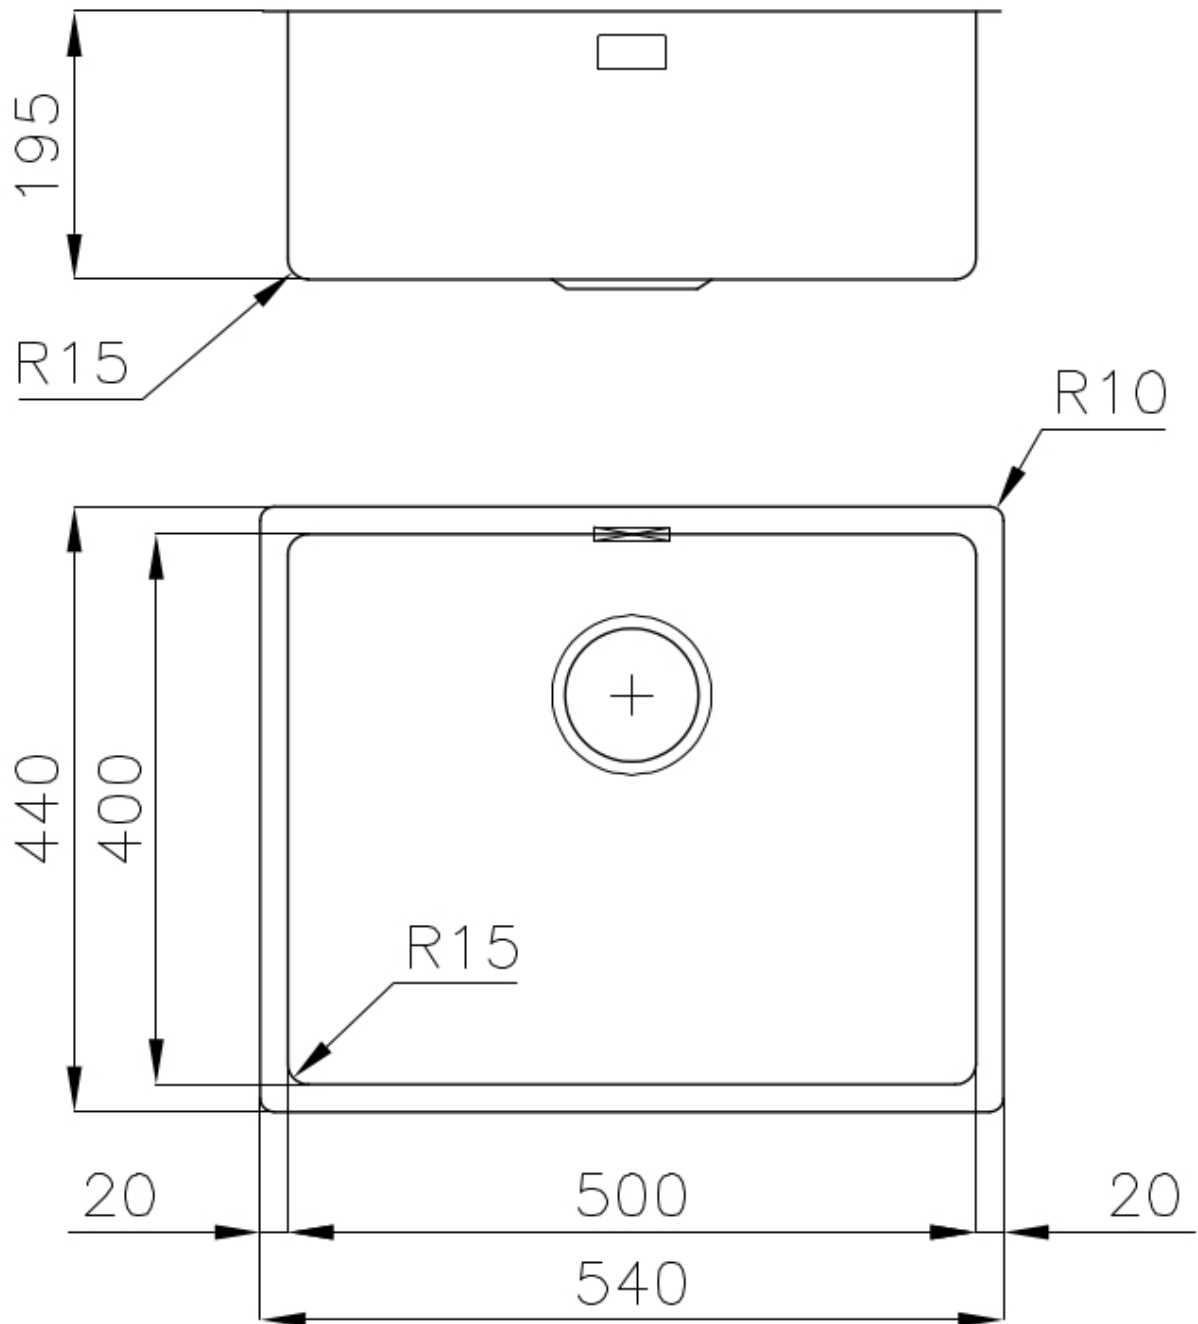

LAVELLI DI SPESSORE

Acciaio spesso 1 mm. Uno spessore importante che garantisce la massima robustezza per lavelli che non conoscono i segni del tempo.

PILETTA 3,5" BASKET

Lo scarico è dotato di piletta grande 3,5", con il pratico tappo a cestello che impedisce il defluire nello scarico di parti solide.

TROPPO PIENO PERIMETRALE

Il troppo/pieno è una sicurezza sempre presente sui lavelli Foster che impedisce il traboccare dell'acqua dalla vasca in caso di dimenticanze. La soluzione a scarico perimetrale migliora l'estetica grazie alla forma squadrata ed essenziale.

VASCA A RAGGIO STRETTO

Vasche con forme squadrate dal design moderno e con aumentata capienza. Per un'estetica minimal coniugata con la massima praticità.

DETTAGLI

Bordo Installazione	Sottotop
Colorazione	Gold
Finitura	PVD
Materiale	Acciaio inox AISI 304
Texture	Vintage
Base	60 cm
Dimensioni	540 x 440 mm
Dotazioni standard	Ganci di fissaggio, guarnizione, piletta, troppo-pieno e sifone, Imballo in scatola
Fori Mixer	Nessun foro di serie
Foro incasso	Vedi scheda tecnica
Gocciolatoio	No
Larghezza	54 cm
Misura vasca	500 x 400 mm
Numero vasche	1 vasca
Piletta	Piletta 3,5"

DATI TECNICI

Cut out size
Dimensioni per foratura top

GALLERIA FOTOGRAFICA

ACCESSORI OPZIONALI

Cestello bianco
8612 100

Cestello inox
8612 000

Cestello portapiatti inox
8100 303
* solo in abbinamento con l'accessorio
8644 101