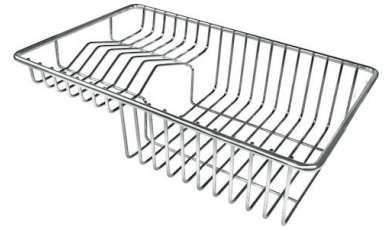

LAVELLI DI SPESSORE

Acciaio spesso 1 mm. Uno spessore importante che garantisce la massima robustezza per lavelli che non conoscono i segni del tempo.

PILETTA 3,5" BASKET

Lo scarico è dotato di piletta grande 3,5", con il pratico tappo a cestello che impedisce il defluire nello scarico di parti solide.

VASCA A RAGGIO STRETTO

Vasche con forme squadrate dal design moderno e con aumentata capienza. Per un'estetica minimal coniugata con la massima praticità.

DETTAGLI

Bordo Installazione	Sottotop
Colorazione	Gold
Finitura	PVD
Materiale	Acciaio inox AISI 304
Texture	Vintage
Base	60 cm
Dimensioni	540 x 440 mm
Dotazioni standard	Ganci di fissaggio, guarnizione, piletta, troppo-pieno e sifone, Imballo in scatola
Fori Mixer	Nessun foro di serie
Foro incasso	Vedi scheda tecnica
Gocciolatoio	No
Larghezza	54 cm
Misura vasca	500 x 400 mm
Numero vasche	1 vasca
Piletta	Piletta 3,5"

DATI TECNICI

Cut out size
Dimensioni per foratura top

GALLERIA FOTOGRAFICA

ACCESSORI OPZIONALI

Cestello bianco
8612 100

Cestello inox
8612 000

Cestello portapiatti inox
8100 303
* solo in abbinamento con l'accessorio
8644 101

Griglia portapiatti inox
8100 154

Tagliere in cristallo
8631 300

Tagliere in HDPE
8657 001

Tagliere Twin in HDPE
8644 101

Vaschetta bianca
8153 100

Cestello portapiatti inox
8100 201

Kit grattugia con supporto per anello e vassoio di raccolta alimenti