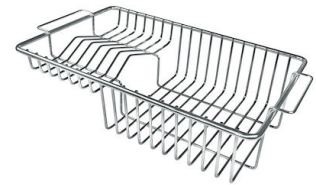

VASCA A RAGGIO STRETTO

Vasche con forme squadrate dal design moderno e con aumentata capienza. Per un'estetica minimal coniugata con la massima praticità.

DETTAGLI

Bordo Installazione	Sottotop
Colorazione	Gold
Finitura	PVD
Materiale	Acciaio inox AISI 304
Texture	Vintage
Base	60 cm
Dimensioni	540 x 440 mm
Dotazioni standard	Ganci di fissaggio, guarnizione, piletta, troppo-pieno e sifone, Imballo in scatola
Fori Mixer	Nessun foro di serie
Foro incasso	Vedi scheda tecnica
Gocciolatoio	No
Larghezza	54 cm
Misura vasca	500 x 400 mm
Numero vasche	1 vasca
Piletta	Piletta 3,5"

DATI TECNICI

Cut out size
Dimensioni per foratura top

GALLERIA FOTOGRAFICA

ACCESSORI OPZIONALI

Cestello bianco
8612 100

Cestello inox
8612 000

Cestello portapiatti inox
8100 303
* solo in abbinamento con l'accessorio
8644 101

Griglia portapiatti inox
8100 154

Tagliere in cristallo
8631 300

Tagliere in HDPE
8657 001

Tagliere Twin in HDPE
8644 101

Vaschetta bianca
8153 100

Cestello portapiatti inox
8100 201

Kit grattugia con supporto per anello e vassoio di raccolta alimenti